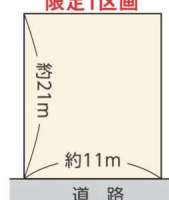

注文建築用地

1280万円

近江八幡十王町

限定1区画

#土地情報ございます

@ansohome shiga

フレンドマーケット……徒歩8分 北里保育園……徒歩4分
ドラッグユタカ……徒歩2分 北里幼稚園……徒歩6分
滋賀銀行……徒歩4分 北里小学校……徒歩9分

土地
約
72.3坪